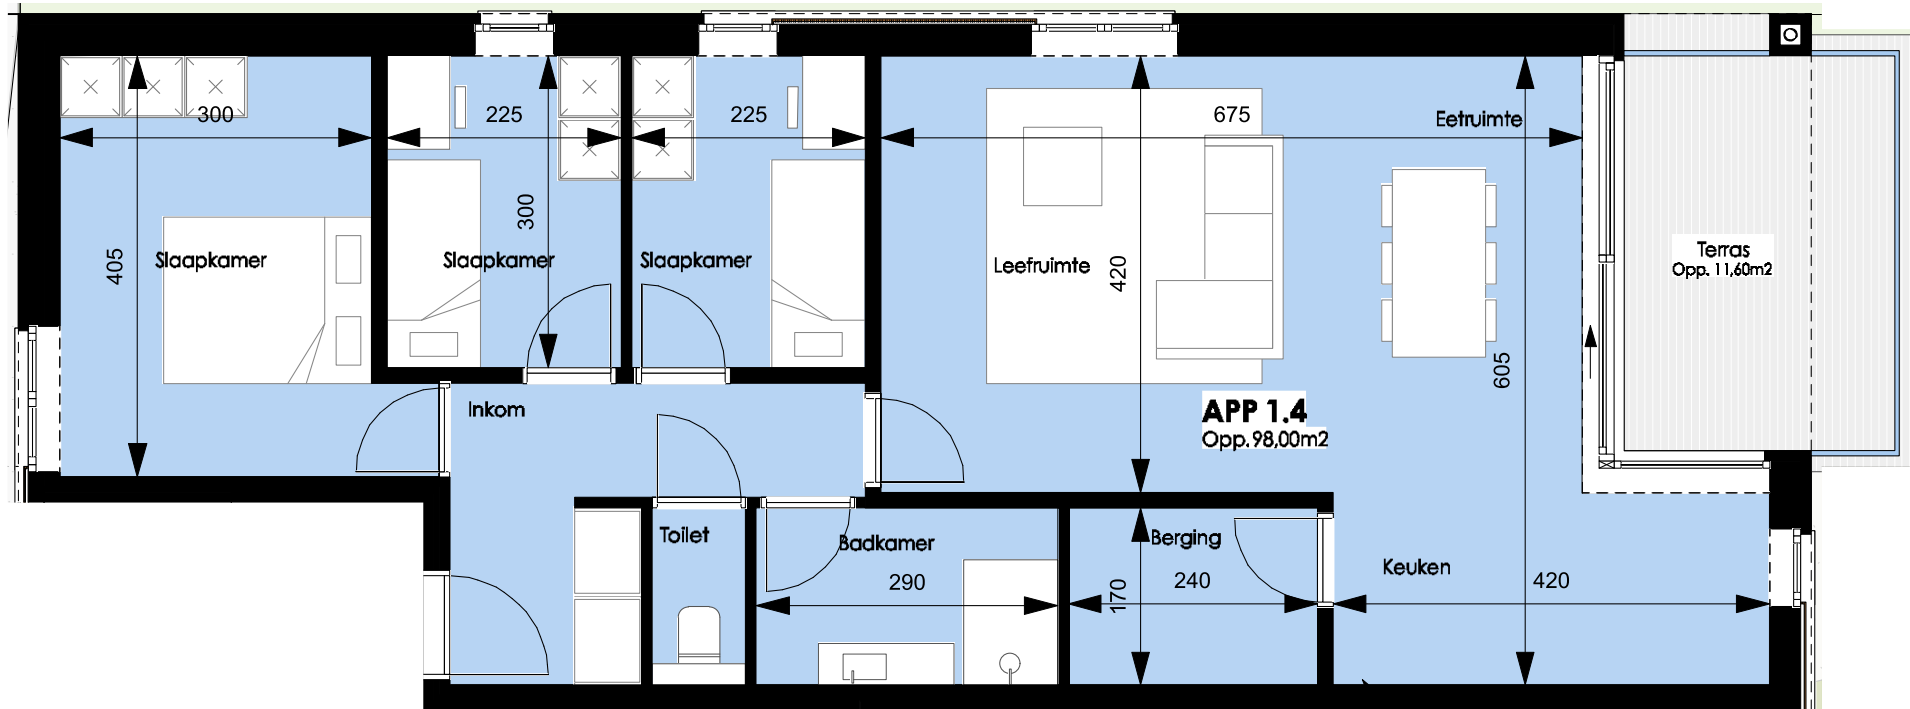

Residentie Heros

Situering

APPARTEMENT 1.4

Verdieping 1

Oppervlakte appartement = 98.00 m²
Oppervlakte terras = 11.60 m²
3 slaapkamers

Gevel

Grondplan