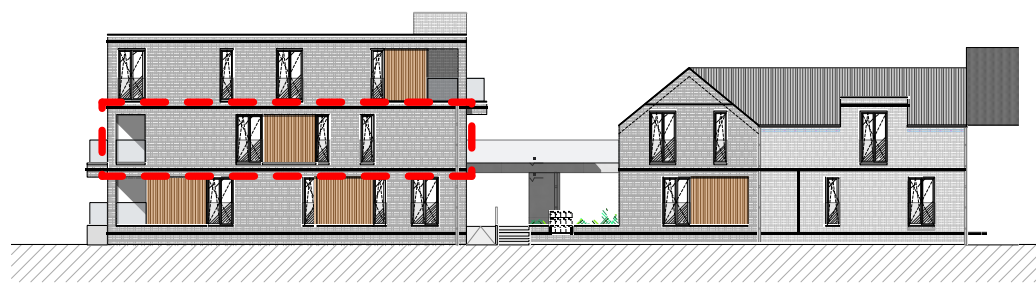

Residentie Heros

Situering

APPARTEMENT 1.4

Verdieping 1

Oppervlakte appartement = 98.00 m²
Oppervlakte terras = 11.60 m²
3 slaapkamers

Gevel

Grondplan