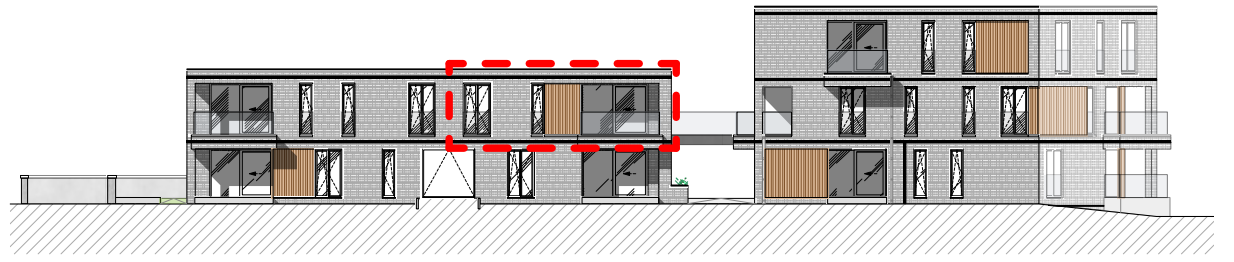

Residentie Heros

Situering

APPARTEMENT 1.3

Verdieping 1

Oppervlakte appartement = 89.34 m²
 Oppervlakte terras = 10.76 m²
 2 slaapkamers

Gevel

Grondplan