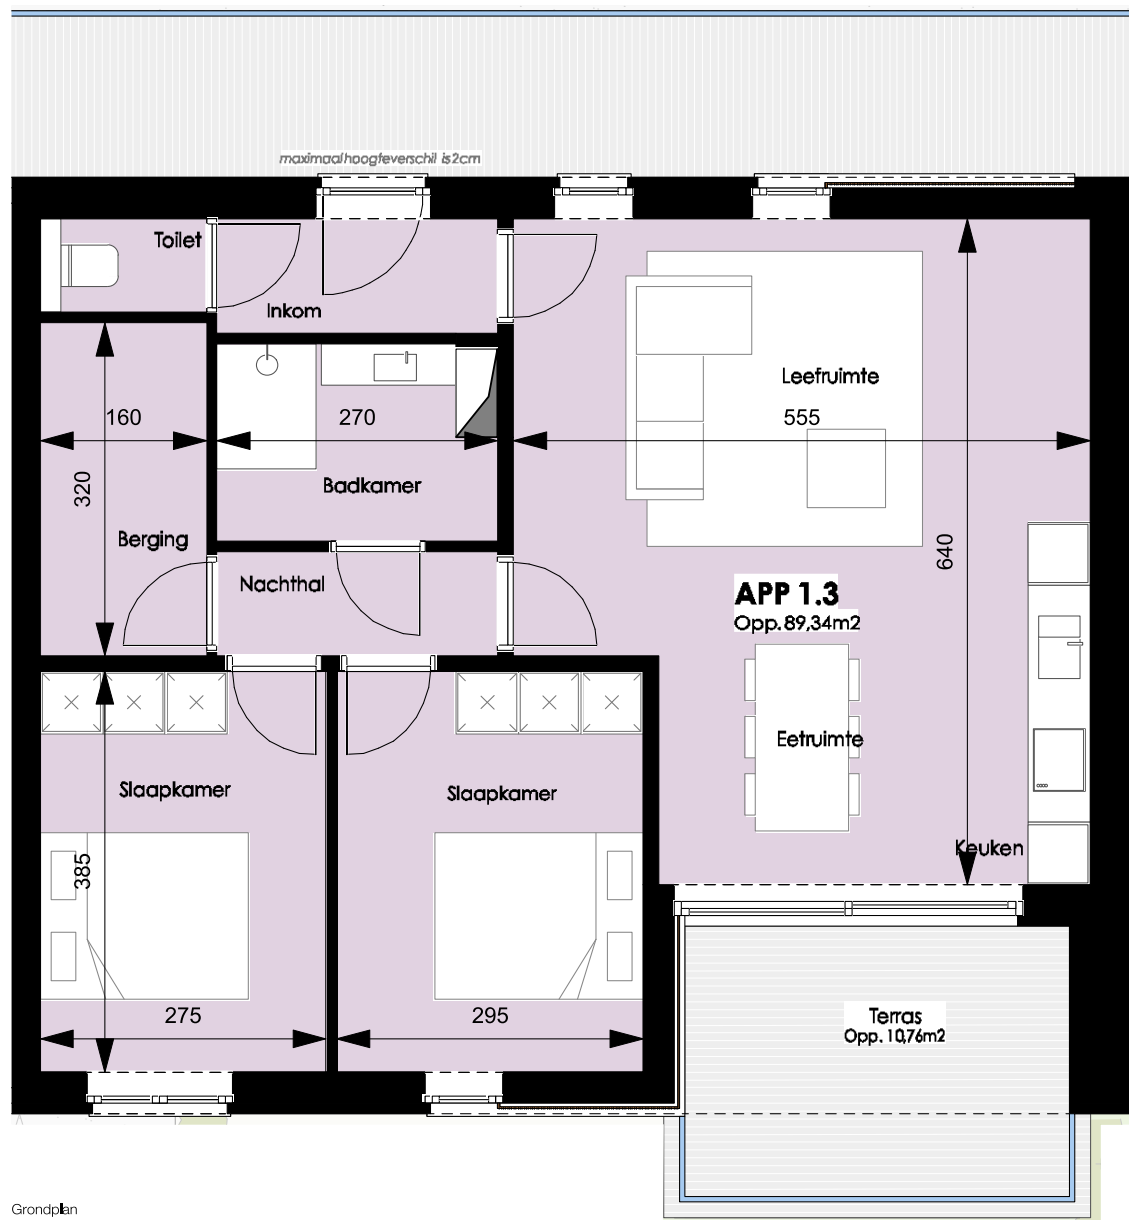

Residentie Heros

Situering

APPARTEMENT 1.3

Verdieping 1

Oppervlakte appartement = 89.34 m²
 Oppervlakte terras = 10.76 m²
 2 slaapkamers

Gevel

Grondplan