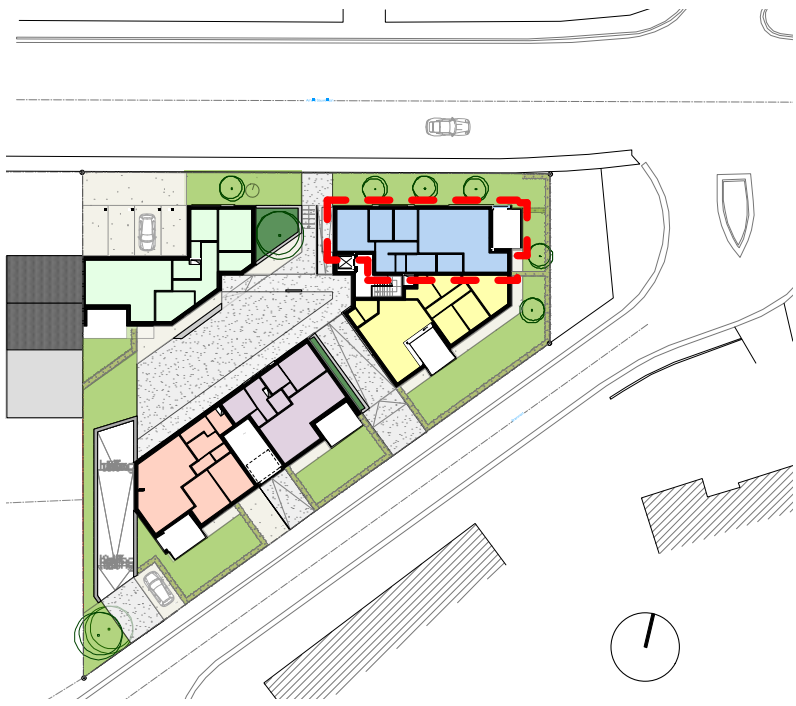

Residentie Heros

Situering

APPARTEMENT 0.4

Verdieping 0

Oppervlakte appartement = 98.00 m²
 Oppervlakte terras = 11.20 m²
 3 slaapkamers

Gevel

Grondplan