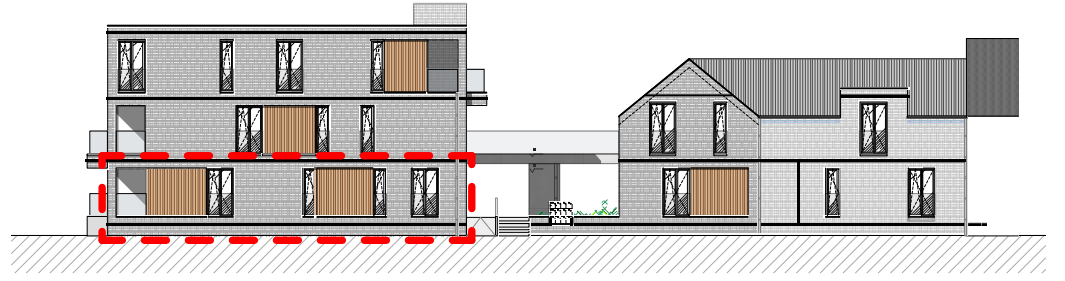

Residentie Heros

Situering

APPARTEMENT 0.4

Verdieping 0

Oppervlakte appartement = 98.00 m²
 Oppervlakte terras = 11.20 m²
 3 slaapkamers

Gevel

Grondplan