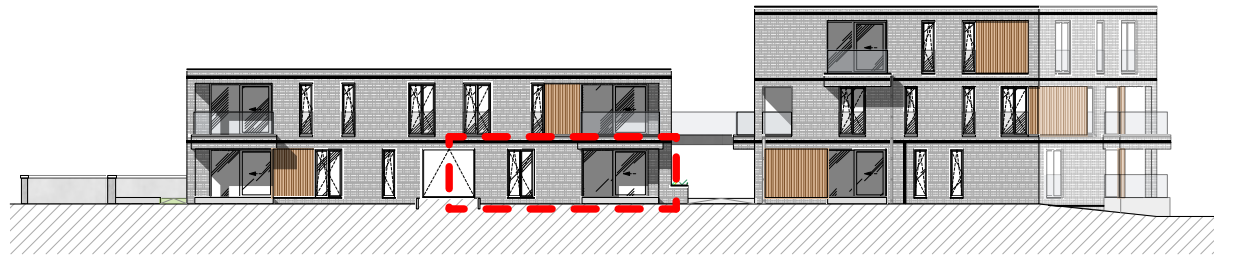

Residentie Heros

APPARTEMENT 0.3

Verdieping 0

Oppervlakte appartement	=	79.08 m ²
Oppervlakte terras	=	10.36 m ²
Oppervlakte tuin	=	42.22 m ²
2 slaapkamer		

Situering

Gevel

Grondplan