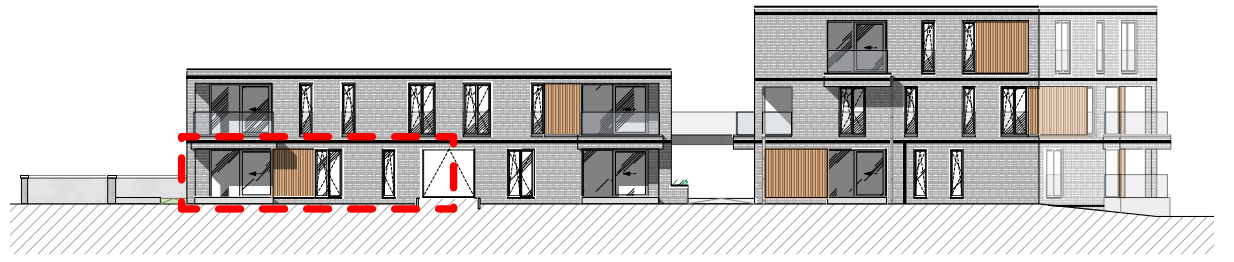

Residentie Heros

APPARTEMENT 0.2

Verdieping 0

Oppervlakte appartement	=	90.89 m ²
Oppervlakte terras	=	10.92 m ²
Oppervlakte tuin	=	53.69 m ²
2 slaapkamers		

Situering

Gevel

Grondplan