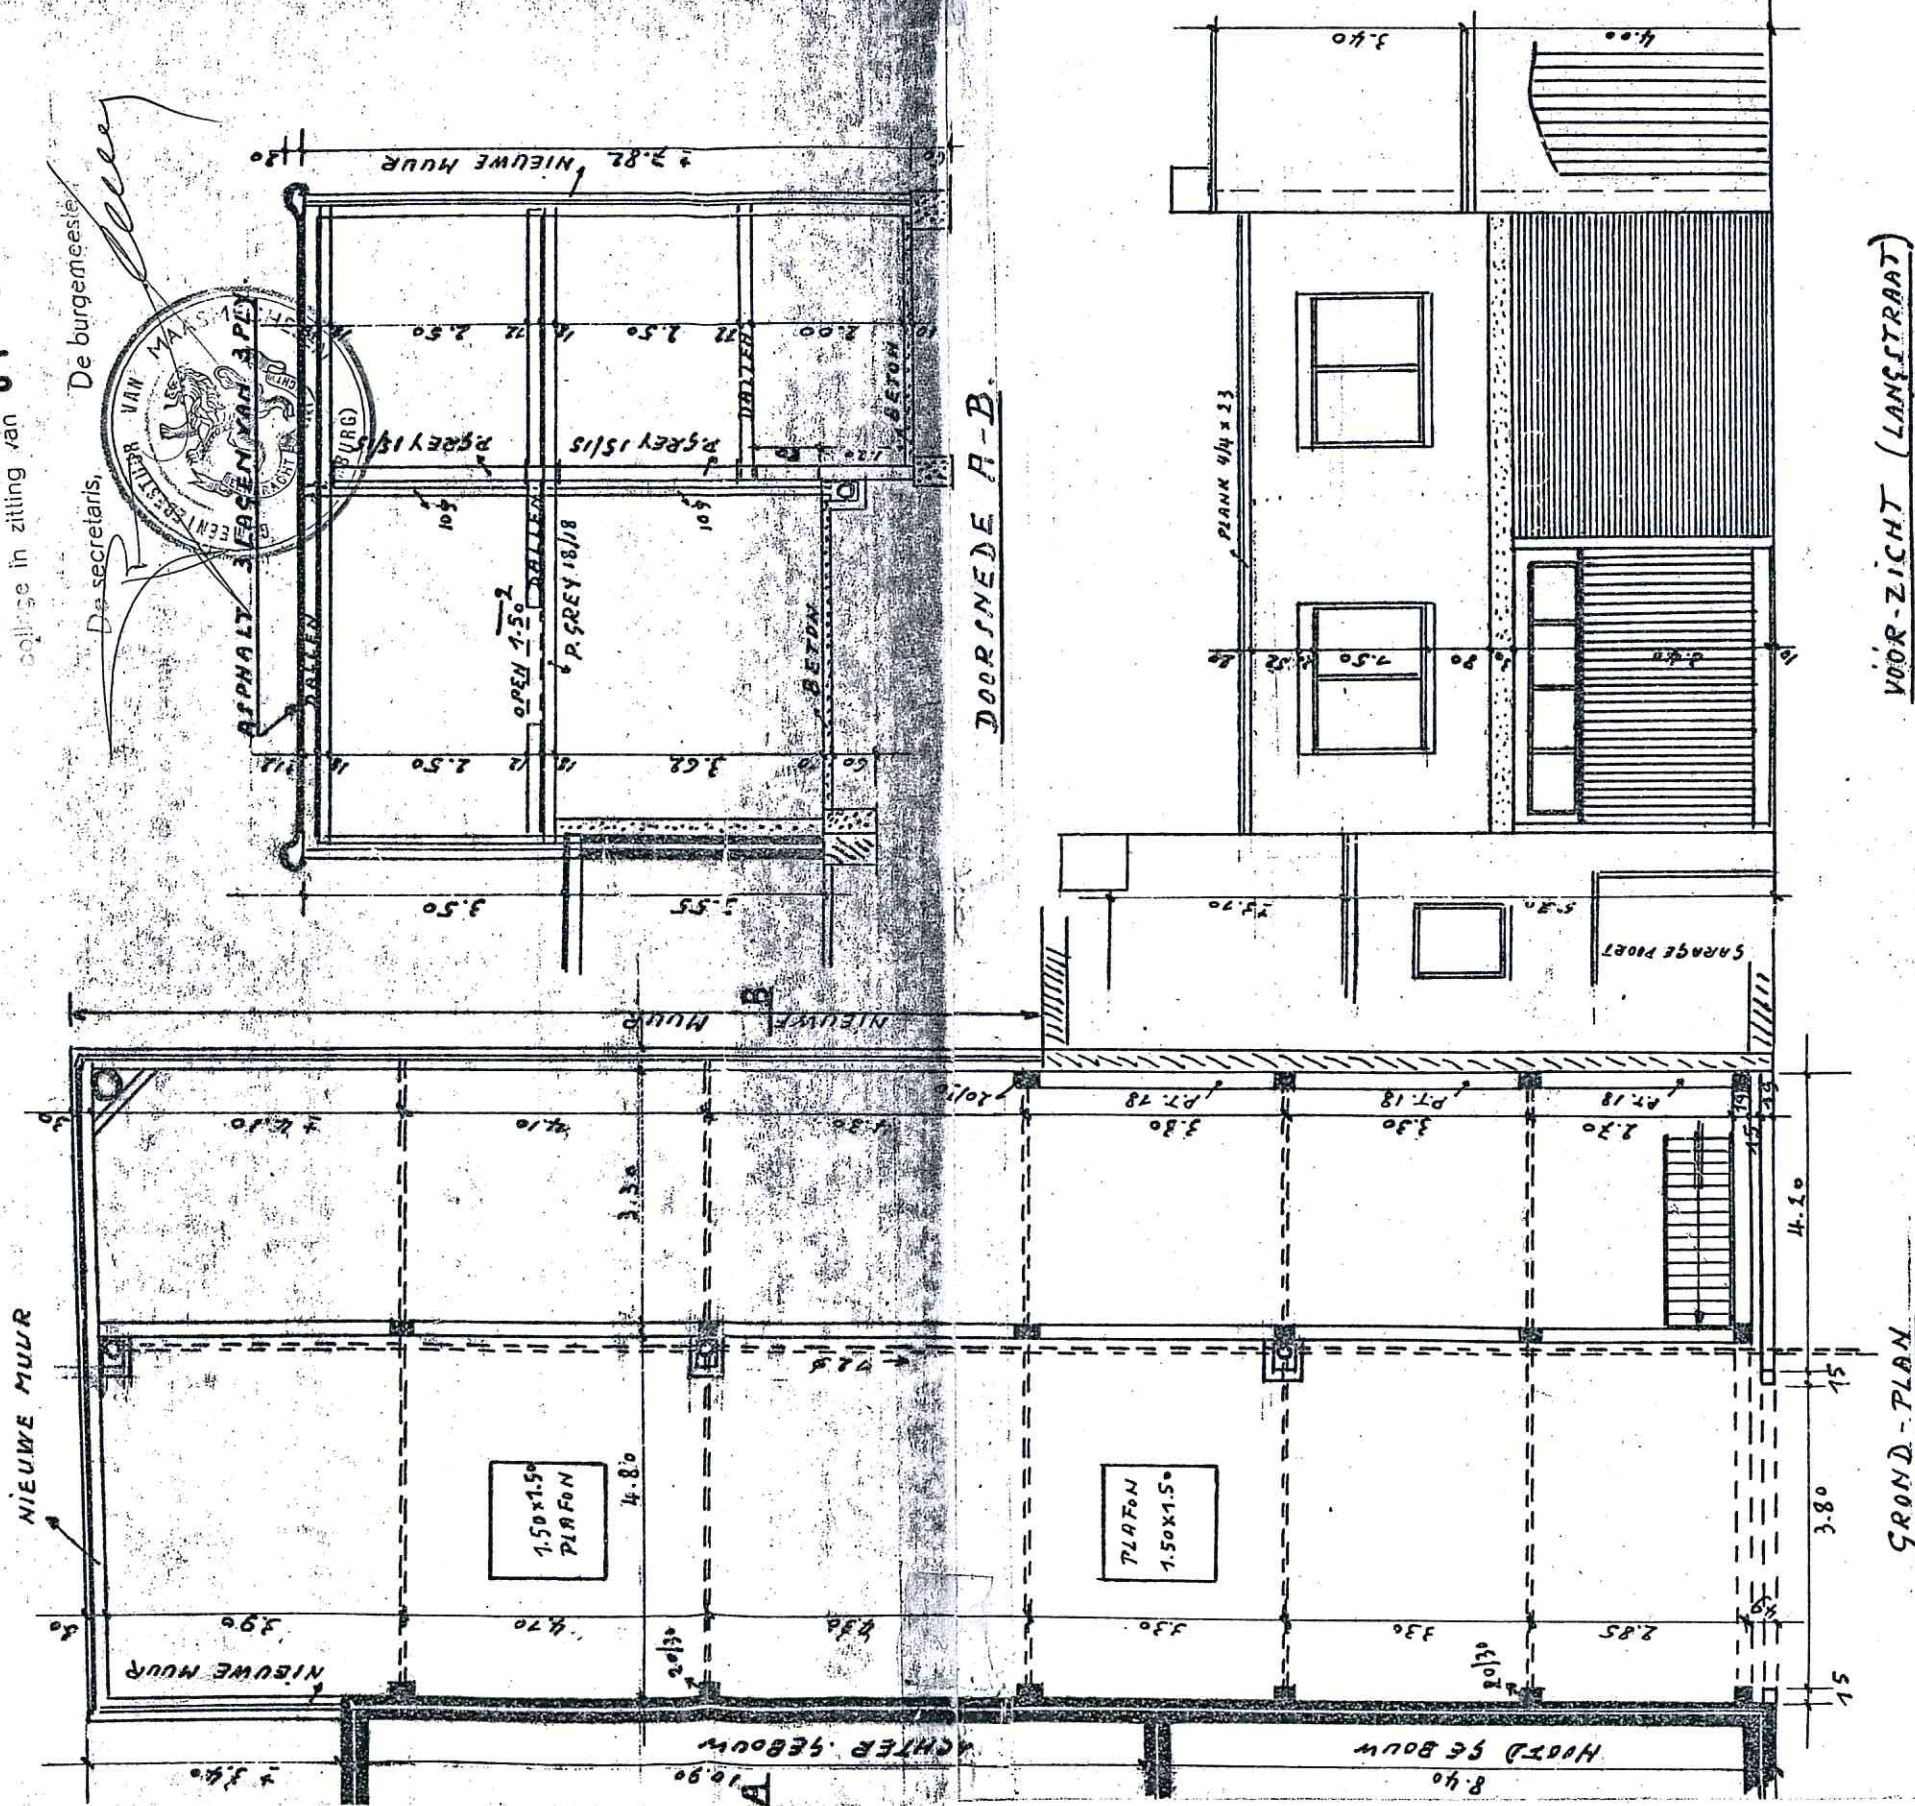

MAARMECHELEN

EISDEN SECTIE B

PLAN EEN BERGPLAATS TE BOUWEN OP PERCEEL N.º 996 SELEGEN LANSTRAAT

VOOR REKENING VAN DE HEER MATH. DEXTERS BIEREN ARTOIS

EISDEN.

BLAD: I.

SCHAAL: 1/100.

aan en goedgekeurd door het schepen 1971
college in zitting van 01 JUNI

De secretaris,
De burgemeester

MEI 1971